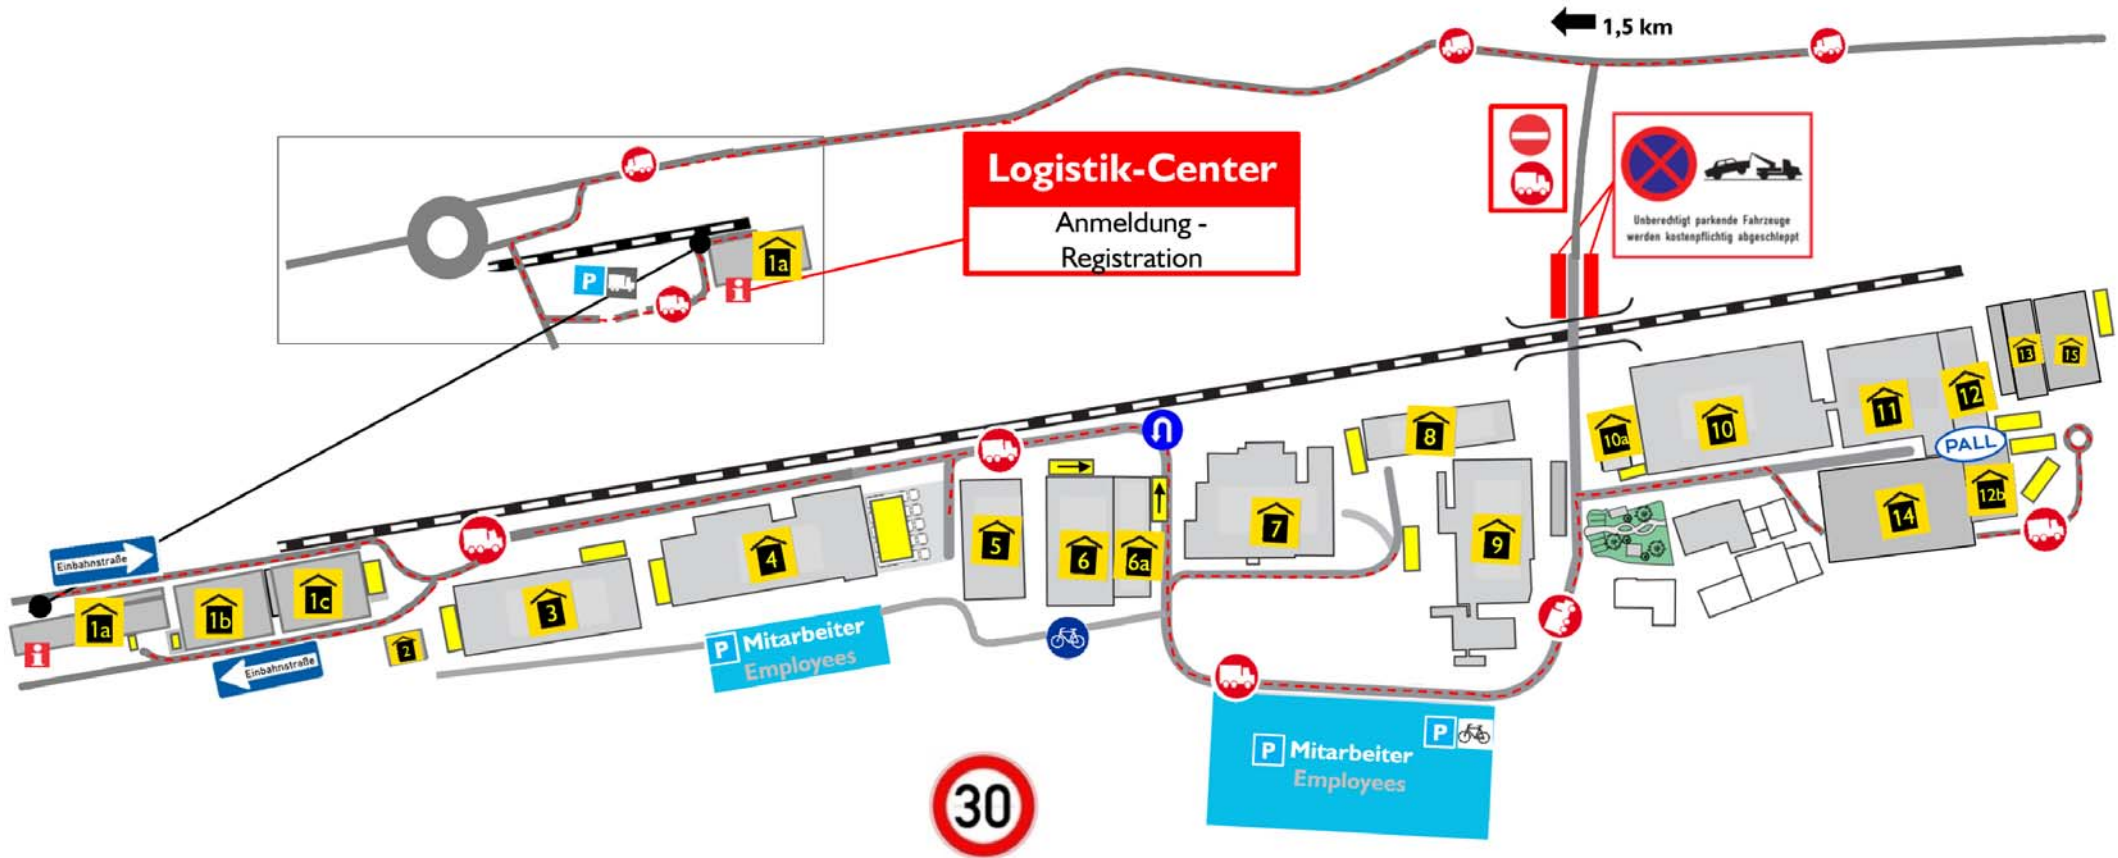

Logistik

■ Ladeplatz- Loading area

Logistik-Center:
Telefon: +49 (0) 671 291 196

■ Kunststofftechnik

■ Ordnung

■ S.L.O.

■ Verpackung

www.allit.de