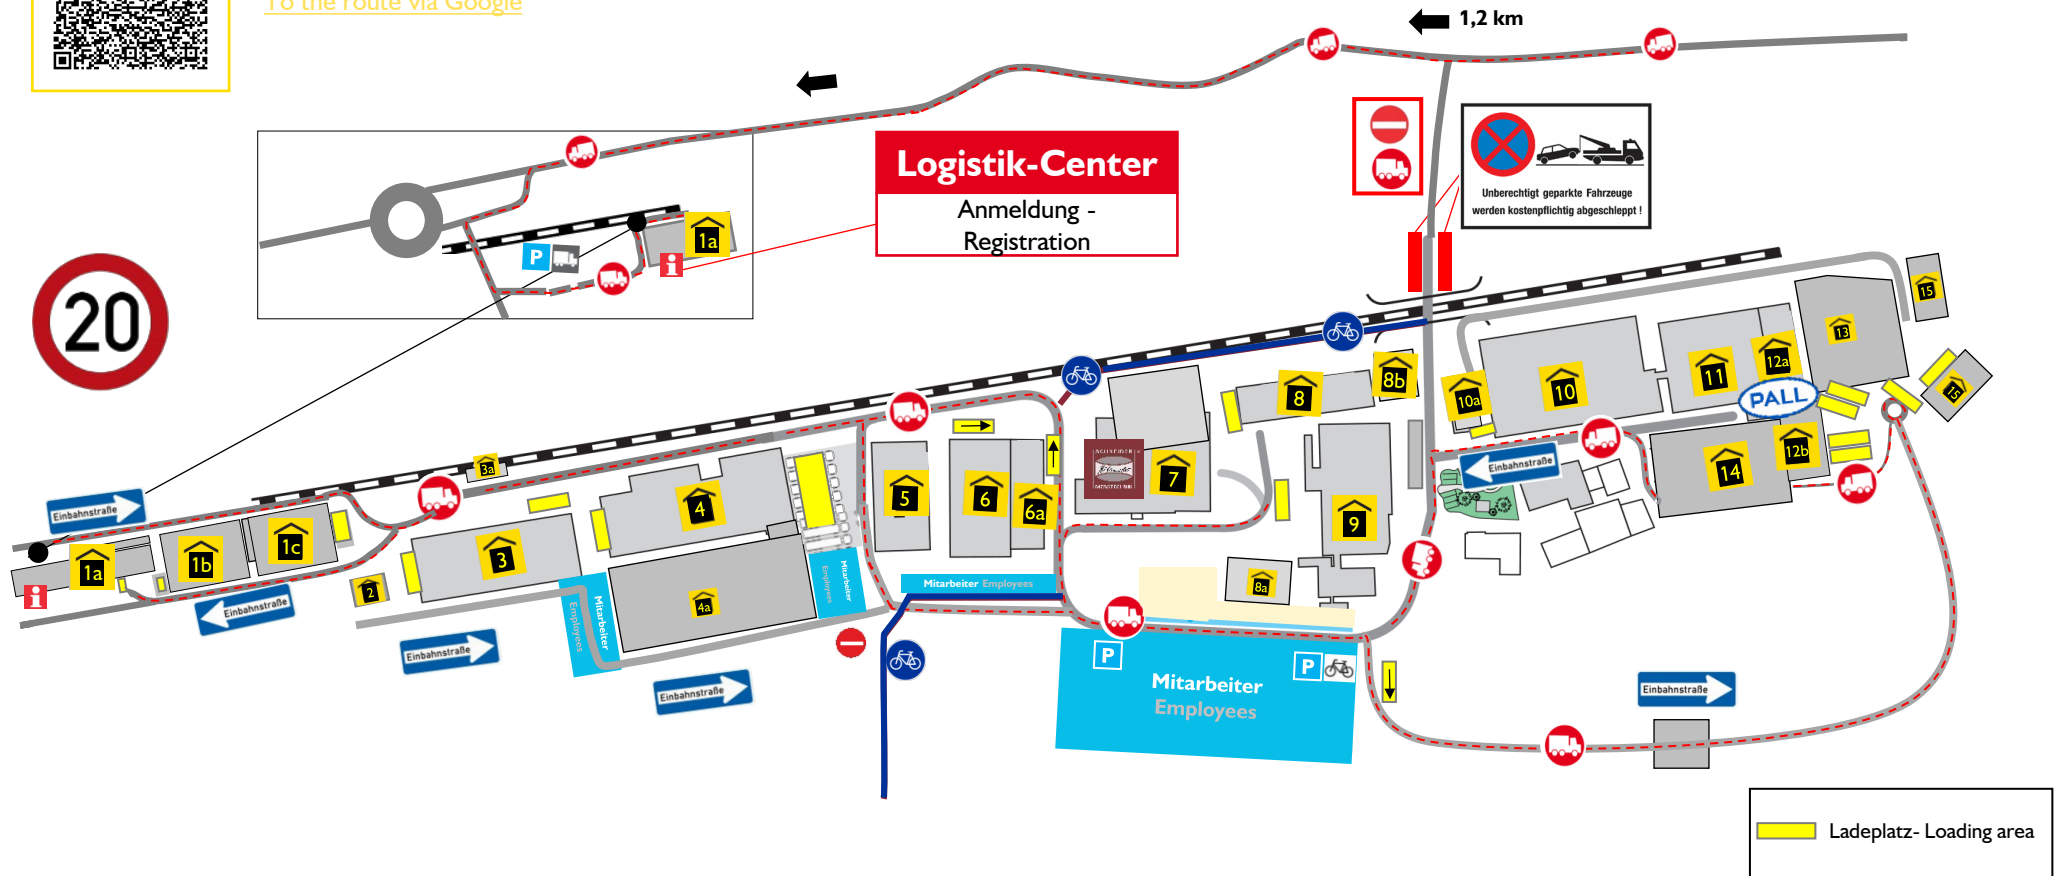

# Logistik

Logistik-Center:  
Telefon: +49 (0) 671 291-196

Zur Route über Google Maps  
To the route via Google

Allit Group ■ Rotlay-Mühle ■ 55545 Bad Kreuznach ■ [www.allit-group.com](http://www.allit-group.com) ■