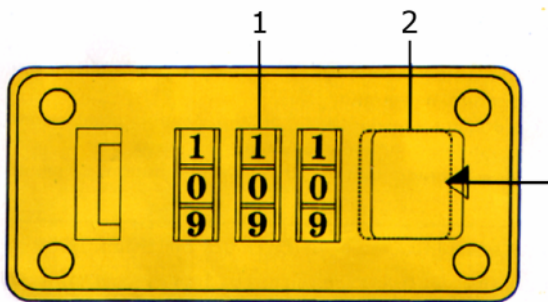

## Anleitung zum Einstellen von Zahlenschlössern an Artikeln der Produktlinie AluPlus

1. Öffnen Sie das Schloss, entfernen Sie den roten Stift und schieben Sie den Knopf (2) in Richtung der gestrichelten Markierung.
2. Halten Sie den Knopf in dieser Position fest und stellen Sie die Zahlenräder (1) auf die gewünschte Kombination ein. Zahlenkombination merken!
3. Lassen Sie den Knopf (2) los und überprüfen Sie die eingestellte Kombination indem Sie das Schloss bei offenem Koffer betätigen.