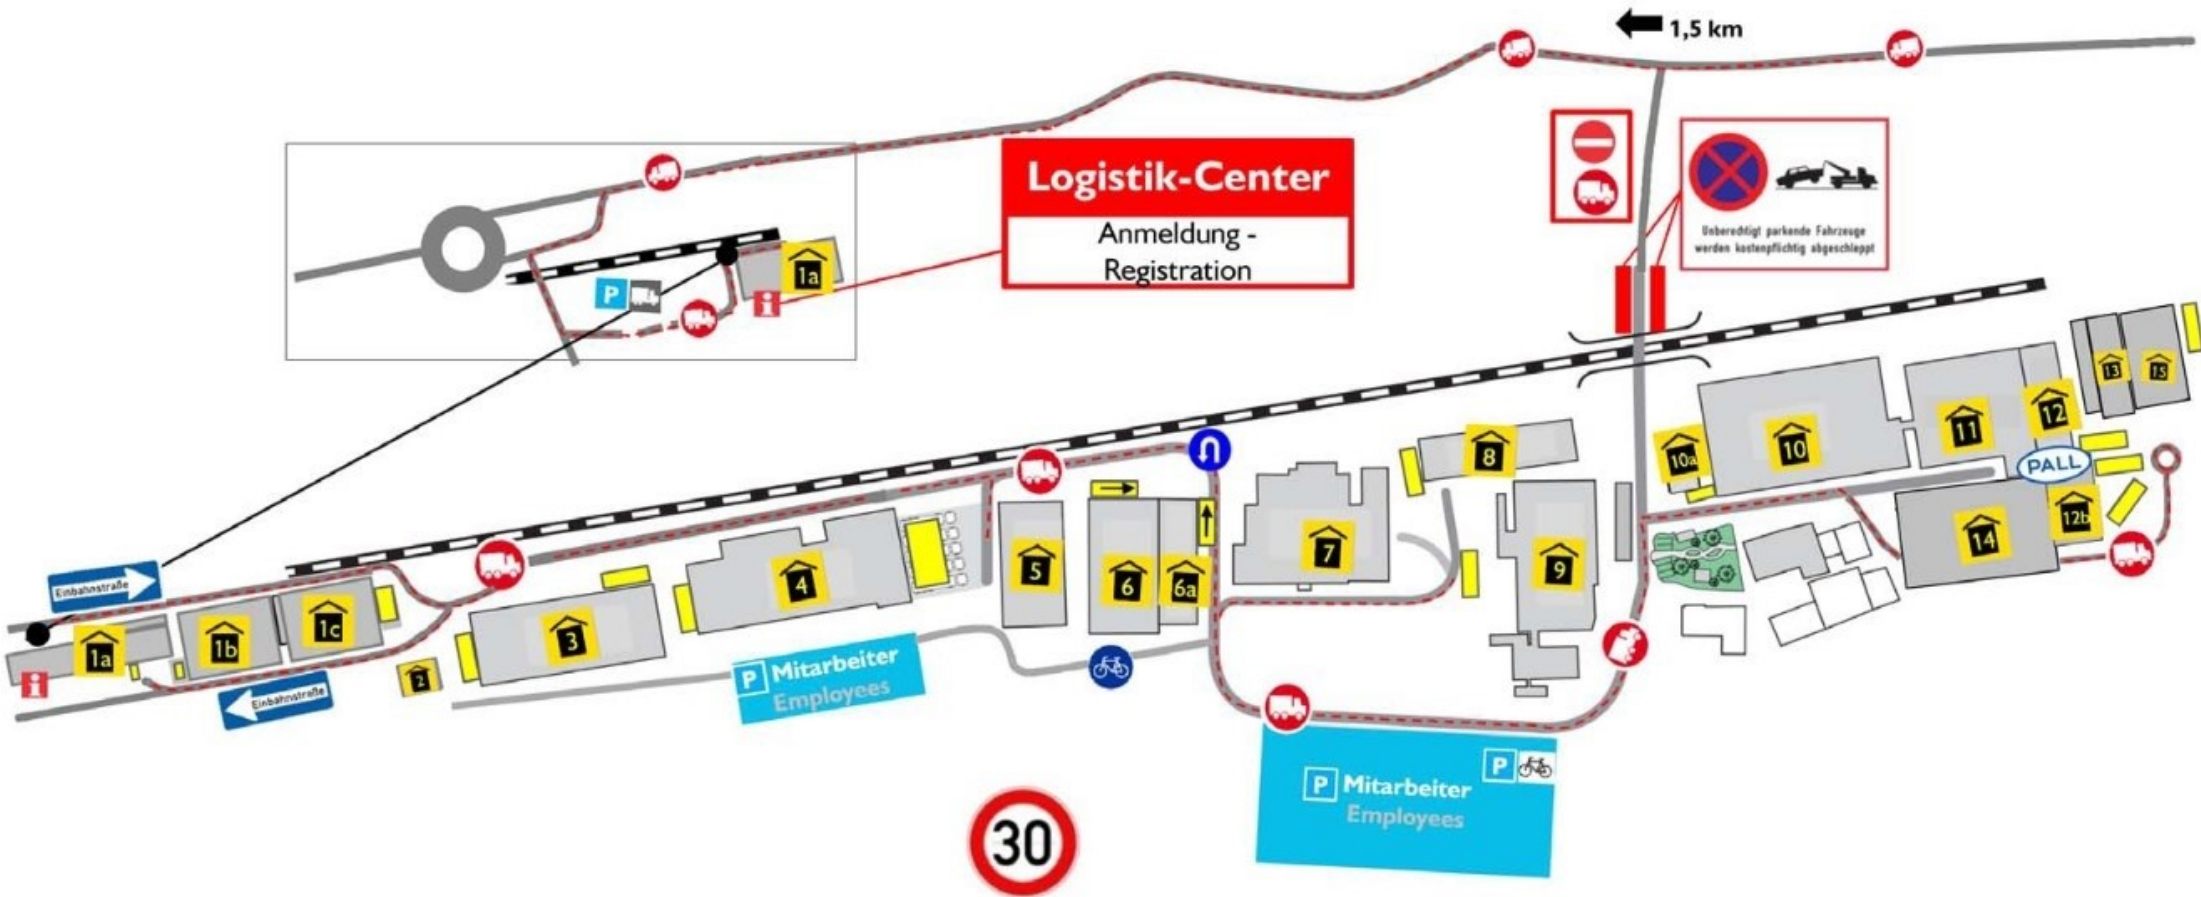

Logistik

 Ladeplatz- Loading area

Logistik-Center:
Telefon: +49 (0) 671 291 196